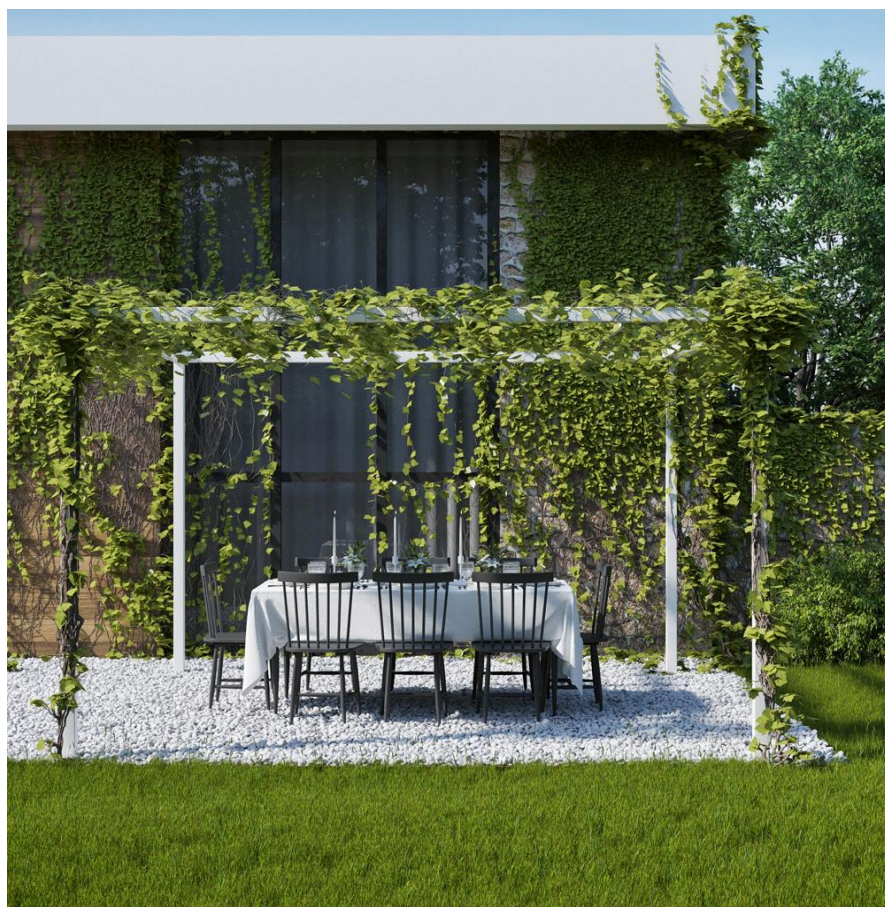

Green Pergola Ombreggiante

Pergola ombreggiante in alluminio dal design moderno con barre trasversali in alluminio in tinta con la struttura e cavetti in resistente nylon adatta per rampicanti e piante verdi.

Possibilità opzionale chiusura retrattile in tessuto Tempotest Parà.

Un prodotto nuovo e personalizzabile per i vostri spazi.

Designed and Made in Italy.