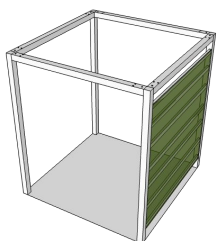

PVC Alveolare - QWA

QUBA PVC Alveolare - QWA

Copertura laterale composta da pannelli in policarbonato alveolare (1840x1840x10mm) resistente alle intemperie con sotto struttura dedicata in alluminio in tinta. Possibilità di personalizzazione del pannello con stampa in quadricromia, per un effetto unico.