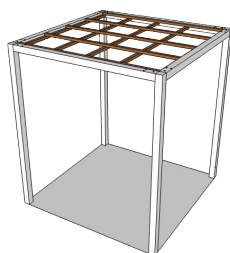

Griglia Legno - QWG

QUBA Griglia Legno - QWG

Parete con griglia e sotto struttura portante di barre trasversali in listelli di legno in larice austriaco (30x40x1830mm) verniciato con trattamento antimuffa e antiacari.