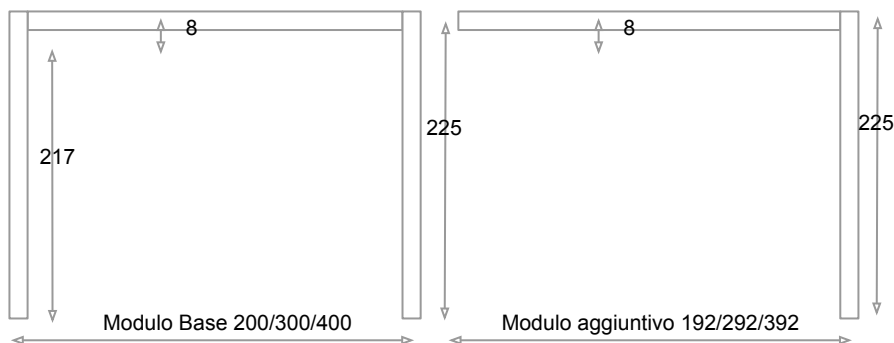

A80 Pergola Ombreggiante

Misure Disponibili

200x200

300x300

400x400

300x200

400x200

300x400

400x300

Pergola con telo fisso ombreggiante microforato in PVC bianco su barre trasversali diritte. Il modulo base prevede quattro misure con moduli aggiuntivi collegabili su i 4 lati. Una Pergola dalla linea essenziale ed elegante per ombreggiare i vostri spazi. Un tocco di classe e design made in Italy.

Struttura in alluminio tubolare verniciato a polveri epossidiche resistente ai raggi Uva nei colori Bianco RAL9010 o Antracite RAL7016, con sistema di incastro a scomparsa.

Misure 200x200, 300x300, 400x400 300x200, 400x200, 300x400, 400x300 cm

-Gamba 80x80x2 mm. Altezza 225 cm
-Ring: mono barra da 80x80x2 mm
-Struttura tetto con barre in alluminio 60x30x2 mm

Tessuto ombreggiante microforato in pvc bianco ad alta resistenza. Il telo permette di ombreggiare la parte sottostante non eliminando la luce. Non impermeabile, l'acqua passa attraverso i micro fori.

Deflusso L'acqua defluisce direttamente dal tessuto che non è impermeabile. Il telo è facilmente removibile a fine stagione grazie alle barre tiranti in alluminio.

Possibilità di aggiungere copertura retrattile in tessuto Tempotest Parà.

Ancoraggi a Terra: di vario tipo con o senza buchi sul pavimento, ideali per terrazzi.

Opzionale:

- -Stampa su telo microforato
- -Copertura retrattile in tessuto
- -Tettuccio copritelo
- -Motore con telecomando
- -Sensore Vento Sole

Tende Laterali: protezioni laterali con tende a rullo verticali con tessuto Tempotest Parà oppure tende classiche con tessuti per esterni.

Attenzione non è adatto al carico di neve! Il telo si può rimuovere con facilità a fine stagione.

Designed and Made in Italy.