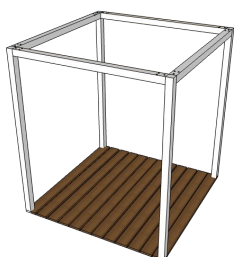

Assi Larice - QFA

QUBA Pavimento in Larice - QFA

Pavimentazione con assi di legno in larice austriaco millerighe (150x25x2000mm) verniciato con trattamento antimuffa e antiacari con sotto struttura portante con listelli in larice trattato staccato da terra per una migliore areazione e durata.