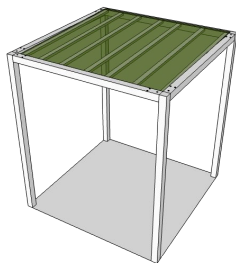

PVC Alveolare - QRA

QUBA PVC Alveolare - QRA

Copertura composta da pannelli in policarbonato alveolare resistente alle intemperie con sotto struttura dedicata in alluminio in tinta. Possibilità di personalizzazione del pannello con stampa in quadricromia, per un effetto unico.