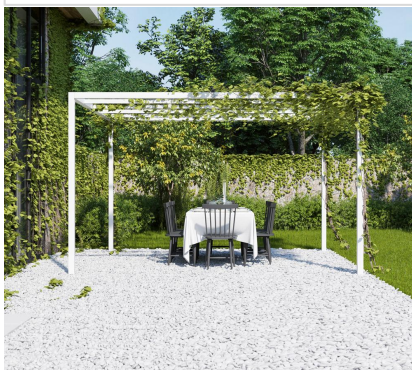

A80 Green Pergola Ombreggiante