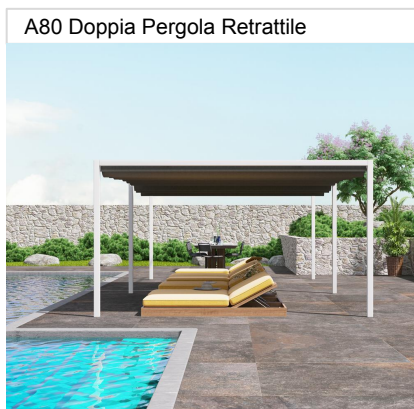

Misure Disponibili

300x600 (592)

400x600 (592)

300x700 (692)

400x700 (692)

300x800 (792)

400x800 (792)

A80 Double, nuova pergola di dimensioni grandi con telo retrattile a doppia falda che si chiude verso il centro della struttura. Ogni falda si muove indipendentemente dall'altra permettendo così di avere una copertura differenziata per ogni lato.

Grazie alla doppia funzionalità e alle generose dimensioni (max 400x800) potete avere zone coperte e zone a tutto cielo. Una pergola dal design particolare ed estremamente funzionale.

Struttura in alluminio tubolare verniciato a polveri epossidiche resistente ai raggi Uva nei colori Bianco RAL9010 o Antracite RAL7016. con sistema di incastro a scomparsa.

Misure: 300x600 (592), 400x600 (592), 300x700 (692), 400x700 (692), 300x800 (792), e 400x800 (792).

-Gamba 80x80x2mm. Altezza 225 cm
-Ring mono barra da 80x80x2 mm
-Guide in alluminio rinforzate 60x34x2

Copertura in tessuto acrilico Tempotest Parà durevole e resistente con filtro UVA-UVB e trattamento idrorepellente anti-muffa, garantisce una protezione sia dal sole che dalla pioggia. Il telo è bloccato alle estremità grazie al sistema con magneti.

Deflusso ottimale delle acque piovane grazie all'inclinazione alternata delle falde. Il telo si può coprire facilmente a fine stagione. Quattro colori disponibili.

Ancoraggi a Terra: di vario tipo con o senza buchi sul pavimento, ideali per terrazzi.

Opzionale:

- -Tettuccio copritelo
- -Motore con telecomando
- -Sensore Vento Soleù
- -Kit cavetti e barre per ombreggiatura da rampicanti

Tende Laterali: protezioni laterali con tende a rullo verticali con tessuto Tempotest Parà oppure tende classiche con tessuti per esterni.