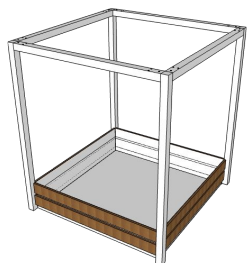

Sabbionia - QFS

QUBA Sabbionia per Giochi - QFS

Contenitore in resistente PVC (400 gr) per sabbia con struttura esterna in assi di larice trattato per utilizzo come sabbionia per parchi giochi e asili.