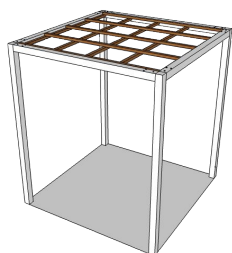

Griglia Legno - QRG

QUBA Griglia Legno - QRG

Copertura con griglia e sotto struttura portante di barre trasversali in listelli di legno in larice austriaco (30x40x1830mm) verniciato con trattamento antimuffa e antiacari.