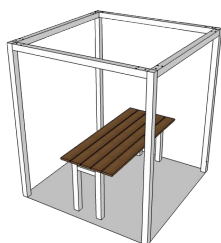

Tavolo - QAT

QUBA Tavolo - QAT

Tavolo centrale in alluminio, copertura con assi di legno in larice austriaco (150x25x1830mm) verniciato con trattamento antimuffa e antiacari con struttura portante listelli trasversali in larice.