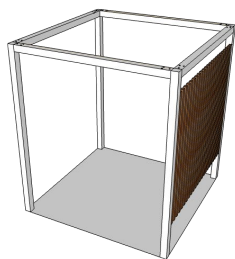

Listelli Legno - QWL

QUBA Listelli Legno - QWL

Copertura laterale con listelli di legno in larice austriaco (30x40x1830mm) verniciato con trattamento antimuffa e antiacari con struttura portante listelli trasversali in larice.