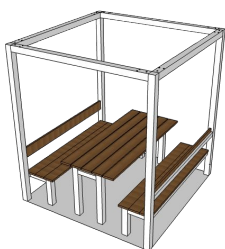

Tavolo Panche - QAS

QUBA Set Tavolo Panche - QAS

Set con panche con schienale e tavolo centrale in alluminio, copertura con assi di legno in larice austriaco (150x25x1830mm) verniciato con trattamento antimuffa e antiacari con struttura portante listelli trasversali in larice.