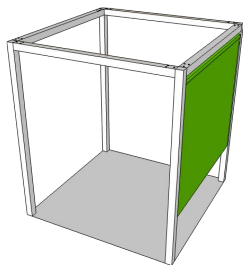

Tenda a Rullo - QWR

QUBA Tenda a Rullo - QWR

Tende a rullo laterale in tessuto idrorepellente Tempotest Parà, in Pvc o Tessuto Ombreggiante. Movimento manuale o motorizzato con telecomando