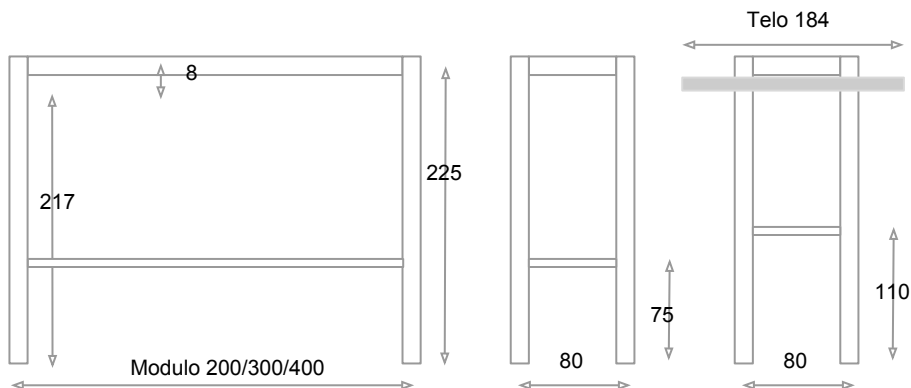

Misure Disponibili Retrattile

80x200

80x300

80x400

Misure Disponibili Ombreggiante per Rampicanti

80x200

80x300

80x400

Struttura in durevole alluminio e legno in larice austriaco trattato per un prodotto robusto, resistente e duraturo nel tempo.

Versioni con telo retrattile, ombreggiante per rampicanti e luci serali e con tetto ombreggiante in canne di bamboo.

Doppia altezza tavolo: basso per ristorazione e alto per bar e birrerie. Lunghezze disponibili 200, 300, 400 cm

Versione con telo retrattile motorizzabile con sensore vento.

Accoppiabile con fioriere in acciaio verniciato e luminose, per un sicuro effetto scenico.

Struttura in alluminio tubolare verniciato a polveri epossidiche resistente ai raggi Uva nei colori Bianco RAL9010 o Antracite RAL7016. con sistema di incastro a scomparsa.

Misure 80x200, 80x300, 80x400 cm

-Gamba 80x80x2mm. Altezza 225 cm
-Ring: mono barra da 80x80x2 mm
-Guide in alluminio rinforzate 60x34x2

Tessuto in resistente acrilico Tempotest Parà idrorepellente, lo stesso tessuto usato per le tende da sole. Durevole e resistente negli anni con filtro Uva e trattamento idrorepellente anti-muffa. Quattro colori disponibili.

Deflusso ottimale delle acque piovane nella parte destra del telo, grazie all' inclinazione alternata delle falde. Il telo si può coprire facilmente a fine stagione.

Ancoraggi a Terra: di vario tipo con o senza buchi sul pavimento, ideali per terrazzi.

Tavolo: Tavolo in alluminio e in larice austriaco trattato per esterno. Possibilità di altezze tavolo diverse per soddisfare le vostre esigenze.

Opzionale:

- -Motore con telecomando
- -Sensore Vento Sole

Attenzione non è adatto al carico di neve! Il telo si può coprire con facilità a fine stagione.

Designed and Made in Italy.