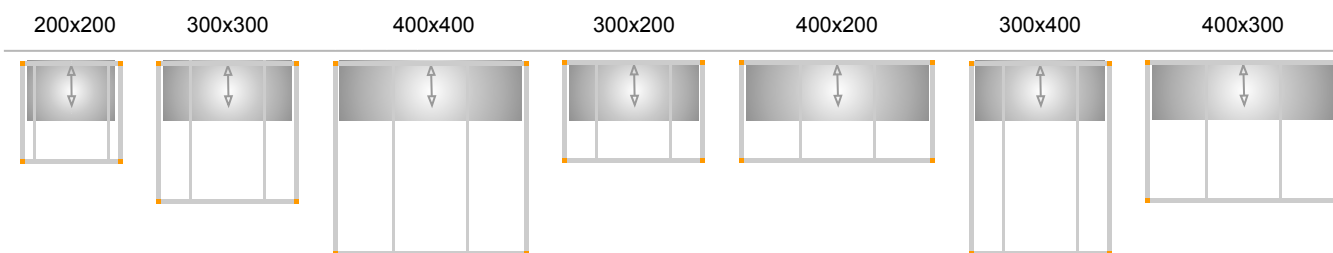

Misure Disponibili

Nuova Pergola con telo retrattile. Una Pergola dalla linea essenziale e dal facile utilizzo con telo retrattile a movimento manuale su guide in alluminio con silenziosi carrelli a cuscinetti. Bloccaggio facilitato del telo aperto grazie al sistema di magneti.

Il modulo base prevede quattro misure con moduli aggiuntivi collegabili su i 4 lati. Un tocco di classe e design per i vostri spazi.

Struttura in alluminio tubolare verniciato a polveri epossidiche resistente ai raggi Uva nei colori Bianco RAL9010 o Antracite RAL7016. con sistema di incastro a scomparsa.

Misure 200x200, 300x300, 400x400
300x200, 400x200, 300x400, 400x300 cm

-Gamba 80x80x2mm. Altezza 225 cm
-Ring: mono barra da 80x80x2 mm
-Guide in alluminio rinforzate 60x34x2

Tessuto in resistente acrilico Tempotest Parà idrorepellente, lo stesso tessuto usato per le tende da sole. Durevole e resistente negli anni con filtro Uva e trattamento idrorepellente anti-muffa. Quattro colori disponibili.

Deflusso ottimale delle acque piovane nella parte destra del telo, grazie all'inclinazione alternata delle falde. Il telo si può coprire facilmente a fine stagione.

Ancoraggi a Terra: di vario tipo con o senza buchi sul pavimento, ideali per terrazzi.

Opzionale:

- -Tettuccio copritelto
- -Motore con telecomando
- -Sensore Vento Sole
- -Kit cavetti e barre per ombreggiatura da rampicanti

Tende Laterali: protezioni laterali con tende a rullo verticali con tessuto Tempotest Parà oppure tende classiche con tessuti per esterni.

Attenzione non è adatto al carico di neve! Il telo si può coprire con facilità a fine stagione.

Designed and Made in Italy.