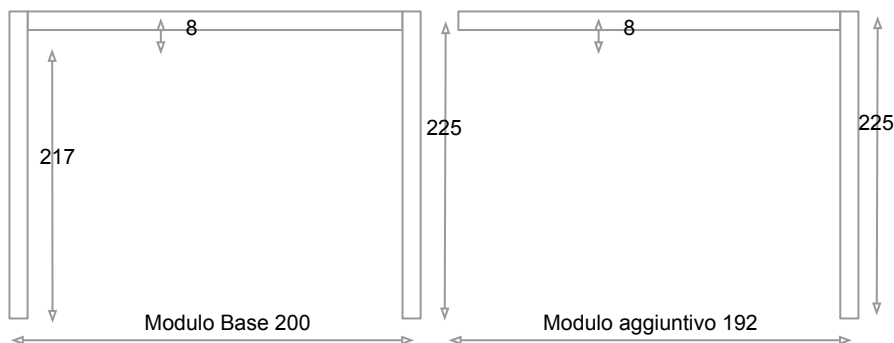

QUBA Modulo 200x200

Coperture

Laterali

Pavimenti

Struttura base in alluminio tubolare verniciato a polveri epossidiche resistente ai raggi Uva nei colori Bianco RAL9010 o Antracite RAL7016. con sistema di incastro a scomparsa.

Misure 200x200 cm

-Gamba 80x80x2mm. Altezza 225 cm
-Ring: mono barra da 80x80x2 mm

Finiture:

Ampia gamma di finiture per la copertura, pavimenti, pareti e accessori interni.

Coperture: Telo retrattile in tessuto idrorepellente, Telo Ombreggiante, Pvc Alveolare, Listelli e Assi legno, cavi per rampicanti.

Laterali: Tende Classiche, Tende a rullo, ombreggianti e in tessuto, Pannelli in PVC, Listelli e assi in legno e cavi per rampicanti.

Pavimenti: Legno, WPC. Erba Sintetica, Sacco in pvc.

Ancoraggi a Terra: di vario tipo con o senza buchi sul pavimento, ideali per terrazzi.

Attenzione non è adatto al carico elevato di neve se il rampicante è troppo fitto!

Designed and Made in Italy.