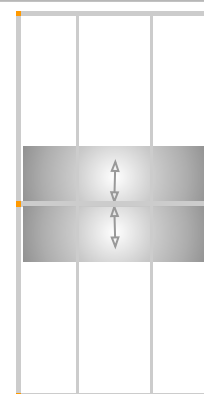

### Misure Disponibili

300x600 (592)

400x600 (592)

300x700 (692)

400x700 (692)

300x800 (792)

400x800 (792)

**A80 Double**, nuova pergola di dimensioni grandi con telo retrattile a doppia falda che si chiude verso il centro della struttura. Ogni falda si muove indipendentemente dall'altra permettendo così di avere una copertura differenziata per ogni lato.