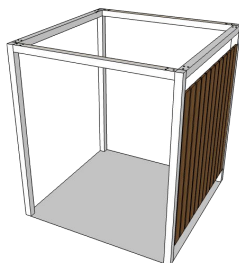

Assi Legno - QWA

QUBA Assi in Legno - QWA

Copertura con assi di legno in larice austriaco (150x25x1830mm) verniciato con trattamento antimuffa e antiacari con struttura portante listelli trasversali in larice.