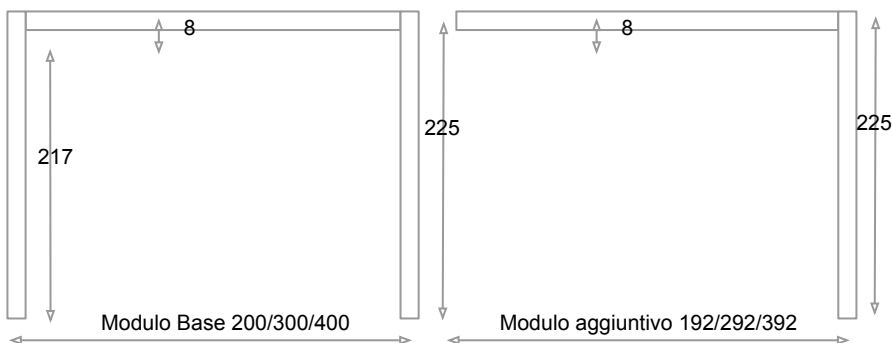

Misure Disponibili

Nuova Pergola con telo retrattile. Una Pergola dalla linea essenziale e dal facile utilizzo con telo retrattile a movimento manuale su guide in alluminio con silenziosi carrelli a cuscinetti. Bloccaggio facilitato del telo aperto grazie al sistema di magneti.

Il modulo base prevede quattro misure con moduli aggiuntivi collegabili su i 4 lati. Un tocco di classe e design per i vostri spazi.

Struttura in alluminio tubolare verniciato a polveri epossidiche resistente ai raggi Uva nei colori Bianco RAL9010 o Antracite RAL7016. con sistema di incastro a scomparsa.

Misure 200x200, 300x300, 400x400
300x200, 400x200, 300x400, 400x300 cm

-Gamba 80x80x2mm. Altezza 225 cm
-Ring: mono barra da 80x80x2 mm
-Guide in alluminio rinforzate 60x34x2

Tessuto in resistente acrilico Tempotest Parà idrorepellente, lo stesso tessuto usato per le tende da sole. Durevole e resistente negli anni con filtro Uva e trattamento idrorepellente anti-muffa. Quattro colori disponibili.

Deflusso ottimale delle acque piovane nella parte destra del telo, grazie all'inclinazione alternata delle falde. Il telo si può coprire facilmente a fine stagione.

Ancoraggi a Terra: di vario tipo con o senza buchi sul pavimento, ideali per terrazzi.

Opzionale:

- -Tettuccio copritelto
- -Motore con telecomando
- -Sensore Vento Sole
- -Kit cavetti e barre per ombreggiatura da rampicanti

Tende Laterali: protezioni laterali con tende a rullo verticali con tessuto Tempotest Parà oppure tende classiche con tessuti per esterni.

Attenzione non è adatto al carico di neve! Il telo si può coprire con facilità a fine stagione.

Designed and Made in Italy.