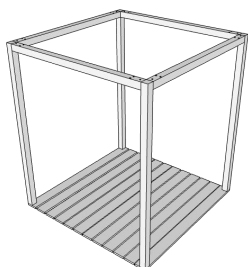

Assi WPC - QFW

QUBA Pavimento in WPC - QFW

Pavimentazione con assi di WPC in diversi colori di elevata qualità con sotto struttura dedicata.