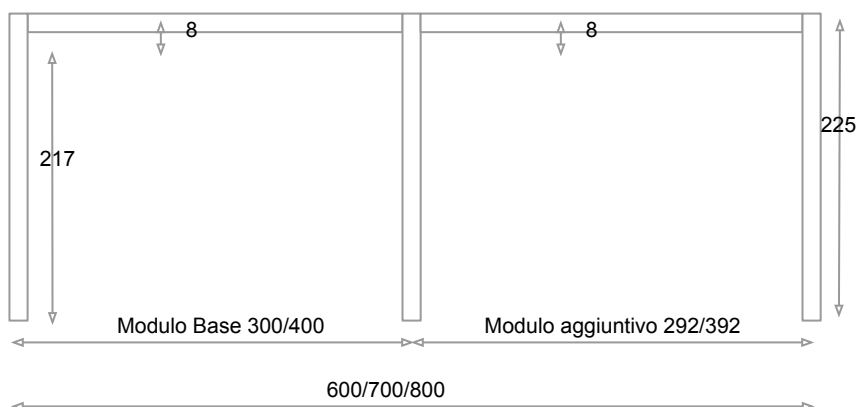

Misure Disponibili

300x600 (592)

400x600 (592)

300x700 (692)

400x700 (692)

300x800 (792)

400x800 (792)

A80 Mix nuova pergola modulare formata da due parti. Una con telo idrorepellente retrattile e una con telo ombreggiante microforato. Grazie alla doppia funzionalità e alle generose dimensioni (max 400x800) potete avere zone ombreggiate e zone a tutto cielo. Una pergola dal design particolare ed estremamente funzionale.

Struttura in alluminio tubolare verniciato a polveri epossidiche resistente ai raggi Uva nei colori Bianco RAL9010 o Antracite RAL7016. con sistema di incastro a scomparsa.

Misure: 300x600 (592), 400x600 (592), 300x700 (692), 400x700 (692), 300x800 (792), e 400x800 (792)

- -Gamba 80x80x2mm. Altezza 225 cm
- -Ring mono barra da 80x80x2 mm
- -Guide in alluminio rinforzate 60x34x2
- -Struttura parte fissa con barre in alluminio 60x30x2 mm

Coperture

Parte Retrattile tessuto acrilico Tempotest Parà durevole e resistente con filtro UVA-UVB e trattamento idrorepellente anti-muffa, garantisce una protezione sia dal sole che dalla pioggia. Il telo è bloccato alle estremità grazie al sistema con magneti. Deflusso ottimale delle acque piovane grazie all'inclinazione alternata delle falde. Il telo si può coprire facilmente a fine stagione. Quattro colori disponibili.

Parte Ombreggiante con tessuto microforato in pvc bianco ad alta resistenza. Il telo permette di ombreggiare la parte sottostante. Non impermeabile, l'acqua passa attraverso i micro fori.

Deflusso L'acqua defluisce direttamente dal tessuto che non è impermeabile. Il telo è facilmente removibile a fine stagione grazie alle barre tiranti in alluminio.

Ancoraggi a Terra: di vario tipo con o senza buchi sul pavimento, ideali per terrazzi.

Opzionale: