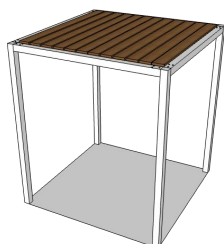

Assi Legno - QRA

QUBA Assi Legno - QRA

Copertura con assi di legno in larice austriaco (150x25x1830mm) verniciato con trattamento antimuffa e antiacari con sotto struttura portante di barre trasversali in alluminio in tinta.