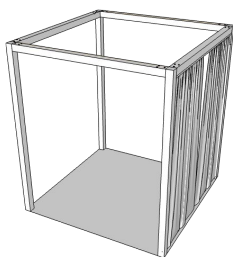

Tende Classiche - QWT

QUBA Tende Classiche - QWT

Tende classiche laterali in resistente tessuto lavabile trevira in due versioni leggera o filtrante per una maggiore privacy.