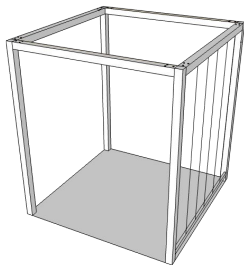

Cavi Rampicanti - QWP

QUBA Cavi Rampicanti - QWP

Copertura laterale per rampicanti, con barre trasversali in alluminio in tinta con la struttura e cavetti in acciaio o corda in nylon adatta per rampicanti e piante verdi.