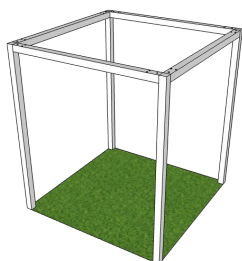

Erba Artificiale - QWG

QUBA Erba Artificiale - QFG

Pavimentazione con erba sintetica 100% poliestere per l'arredamento, pensata e realizzata per tutti coloro che desiderano differenziarsi scegliendo prodotti di alta qualità al giusto prezzo. La collezione Luxury è composta da prodotti con un innovativo supporto tessile che li rende otticamente uguali all'erba vera.