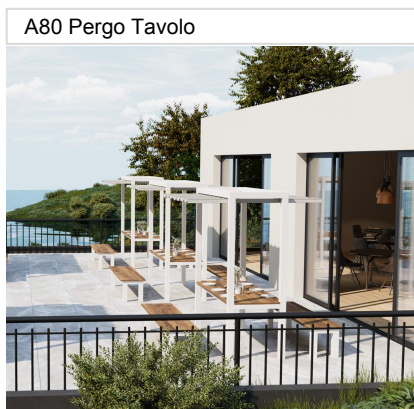

Misure Disponibili Retrattile

80x200

80x300

80x400

Misure Disponibili Ombreggiante per Rampicanti

80x200

80x300

80x400

Struttura in durevole alluminio e legno in larice austriaco trattato per un prodotto robusto, resistente e duraturo nel tempo.

Versioni con telo retrattile, ombreggiante per rampicanti e luci serali e con tetto ombreggiante in canne di bamboo.

Doppia altezza tavolo: basso per ristorazione e alto per bar e birrerie. Lunghezze disponibili 200, 300, 400 cm

Versione con telo retrattile motorizzabile con sensore vento.

Accoppiabile con fioriere in acciaio verniciato e luminose, per un sicuro effetto scenico.

Struttura in alluminio tubolare verniciato a polveri epossidiche resistente ai raggi Uva nei colori Bianco RAL9010 o Antracite RAL7016. con sistema di incastro a scomparsa.

Misure 80x200, 80x300, 80x400 cm

-Gamba 80x80x2mm. Altezza 225 cm
-Ring: mono barra da 80x80x2 mm
-Guide in alluminio rinforzate 60x34x2

Tessuto in resistente acrilico Tempotest Parà idrorepellente, lo stesso tessuto usato per le tende da sole. Durevole e resistente negli anni con filtro Uva e trattamento idrorepellente anti-muffa. Quattro colori disponibili.

Deflusso ottimale delle acque piovane nella parte destra del telo, grazie all' inclinazione alternata delle falde. Il telo si può coprire facilmente a fine stagione.

Ancoraggi a Terra: di vario tipo con o senza buchi sul pavimento, ideali per terrazzi.

Tavolo: Tavolo in alluminio e in larice austriaco trattato per esterno. Possibilità di altezze tavolo diverse per soddisfare le vostre esigenze.

Opzionale:

- -Motore con telecomando
- -Sensore Vento Sole

Attenzione non è adatto al carico di neve! Il telo si può coprire con facilità a fine stagione.

Designed and Made in Italy.