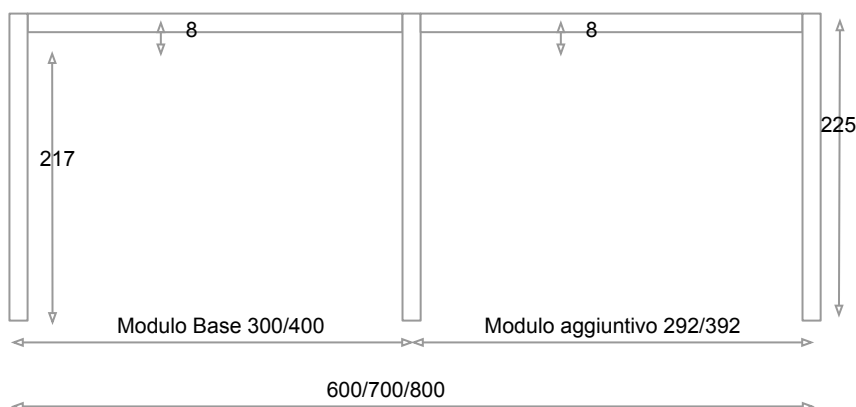

Misure Disponibili

300x600 (592)

400x600 (592)

300x700 (692)

400x700 (692)

300x800 (792)

400x800 (792)

A80 Double, nuova pergola di dimensioni grandi con telo retrattile a doppia falda che si chiude verso il centro della struttura. Ogni falda si muove indipendentemente dall'altra permettendo così di avere una copertura differenziata per ogni lato.

Grazie alla doppia funzionalità e alle generose dimensioni (max 400x800) potete avere zone coperte e zone a tutto cielo. Una pergola dal design particolare ed estremamente funzionale.

Struttura in alluminio tubolare verniciato a polveri epossidiche resistente ai raggi Uva nei colori Bianco RAL9010 o Antracite RAL7016. con sistema di incastro a scomparsa.

Misure: 300x600 (592), 400x600 (592), 300x700 (692), 400x700 (692), 300x800 (792), e 400x800 (792).

-Gamba 80x80x2mm. Altezza 225 cm
-Ring mono barra da 80x80x2 mm
-Guide in alluminio rinforzate 60x34x2

Copertura in tessuto acrilico Tempotest Parà durevole e resistente con filtro UVA-UVB e trattamento idrorepellente anti-muffa, garantisce una protezione sia dal sole che dalla pioggia. Il telo è bloccato alle estremità grazie al sistema con magneti.

Deflusso ottimale delle acque piovane grazie all'inclinazione alternata delle falde. Il telo si può coprire facilmente a fine stagione. Quattro colori disponibili.

Ancoraggi a Terra: di vario tipo con o senza buchi sul pavimento, ideali per terrazzi.

Opzionale:

- -Tettuccio copritelo
- -Motore con telecomando
- -Sensore Vento Soleù
- -Kit cavetti e barre per ombreggiatura da rampicanti

Tende Laterali: protezioni laterali con tende a rullo verticali con tessuto Tempotest Parà oppure tende classiche con tessuti per esterni.