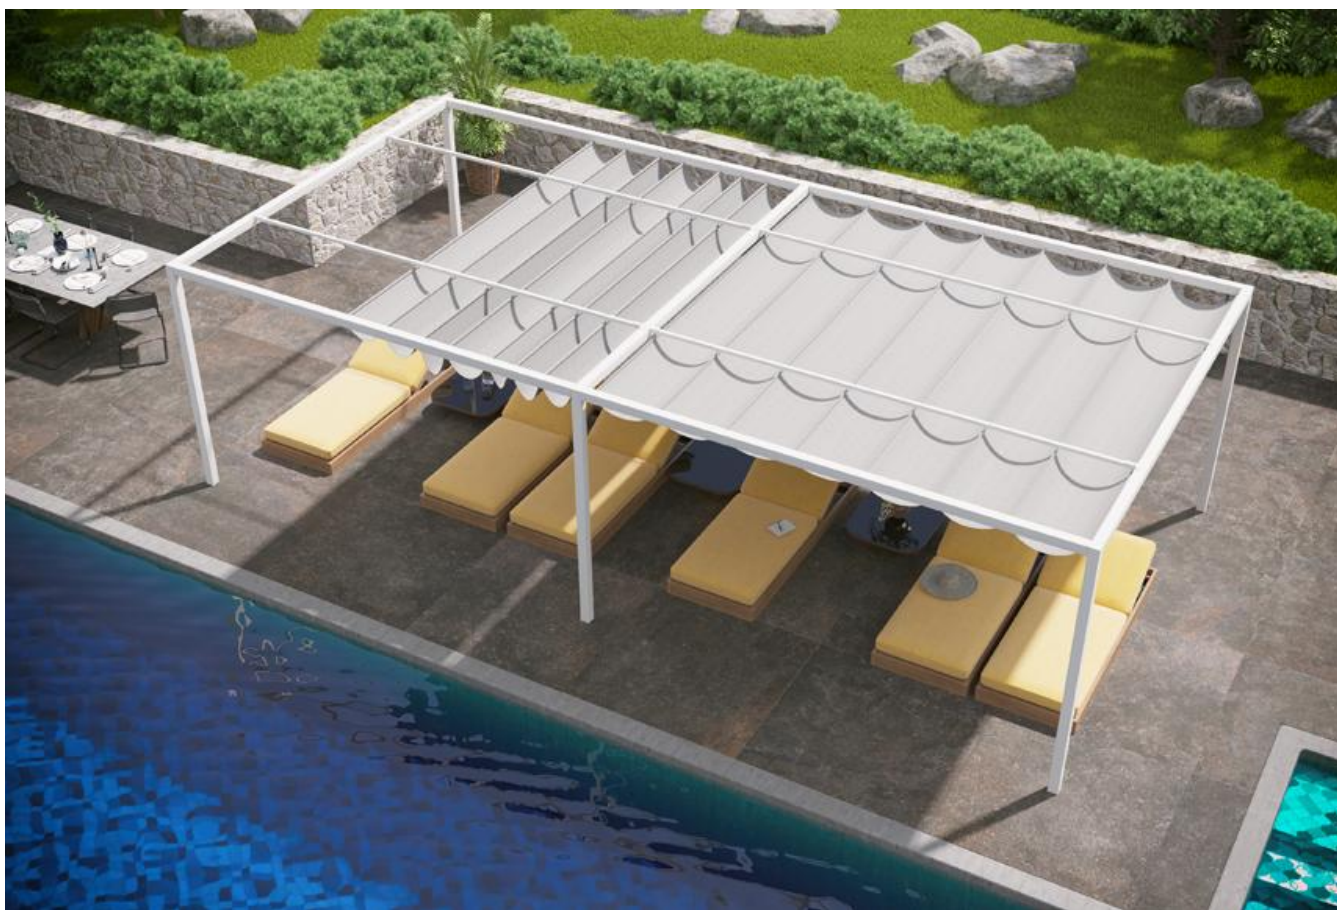

A80 Double Pergola Retrattile

A80 Double, nuova pergola con telo retrattile in tessuto Tempotest Parà idrorepellente di grandi dimensioni.

Una Pergola dalla doppia falda facile da usare dal design moderno in alluminio verniciato a polveri.

Una linea essenziale e moderna che permette di ombreggiare superfici finì a 400x800 cm.

Un tocco di classe e design per i vostri spazi. Un prodotto professionale robusto e resistente.

Designed and Made in Italy.