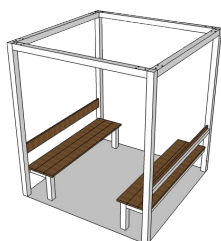

Panche - QAP

QUBA Set Panche - QAP

Set panche con schienale in alluminio, copertura con assi di legno in larice austriaco (150x25x1830mm) verniciato con trattamento antimuffa e antiacari con struttura portante listelli trasversali in larice.