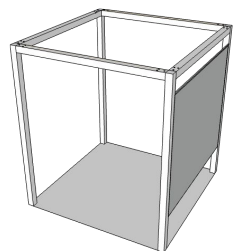

Telo PVC - QWP

QUBA Telo PVC - QWP

Pannello laterale in telo PVC o microforato (1830x1830mm) stampabile in quadricromia per le vostre esigenze di pubblicità o sponsorizzazioni.