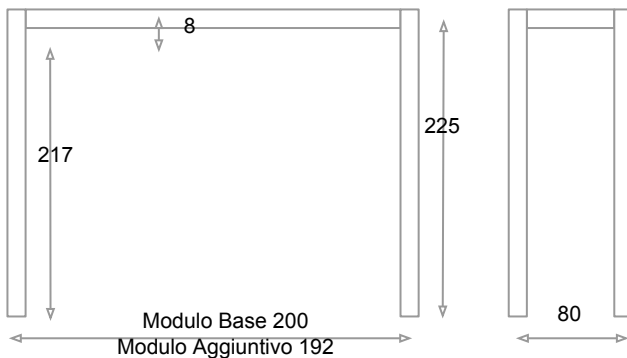

Coperture

Ombreggiante

Retrattile

Alveolare

Listelli Legno

Assi Legno

Per Rampicanti

Laterali per lato 200 e lato 80

Tende Classiche

Tenda a Rullo

Pannello PVC

Listelli Legno

Assi Legno

Per Rampicanti

Pavimenti misura 80 cm
Legno

WPC

Erba Sintetica

Sacco Sabbia

Struttura base in alluminio tubolare verniciato a polveri epossidiche resistente ai raggi Uva nei colori Bianco RAL9010 o Antracite RAL7016. con sistema di incastro a scomparsa.

Misure 200x200 cm

-Gamba 80x80x2mm. Altezza 225 cm
-Ring: mono barra da 80x80x2 mm

Finiture:

Ampia gamma di finiture per la copertura, pavimenti, pareti e accessori interni.

Coperture: Telo retrattile in tessuto idrorepellente, Telo Ombreggiante, Pvc Alveolare, Listelli e Assi legno, cavi per rampicanti.

Laterali: Tende Classiche, Tende a rullo, ombreggianti e in tessuto, Pannelli in PVC, Listelli e assi in legno e cavi per rampicanti.

Pavimenti: Legno, WPC. Erba Sintetica, Sacco in pvc.

Ancoraggi a Terra: di vario tipo con o senza buchi sul pavimento, ideali per terrazzi.

Attenzione non è adatto al carico elevato di neve se il rampicante è troppo fitto!

Designed and Made in Italy.