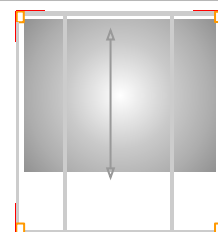

Mono, pergola retrattile adatta alla copertura di strutture già esistenti. Il telo Tempotest Parà idrorepellente scorre su guide in alluminio e protegge dal sole e dalla pioggia. Questo prodotto comprende solo la parte retrattile non la struttura in fotografia.

Struttura Guide in alluminio con piastre di sostegno in acciaio zincato verniciato a polveri epossidiche resistenti ai raggi Uva nei colori Bianco RAL9010 o Antracite RAL7016.

Misure 300x300, 300x400, 400x300 e 400x400 cm

-Guide in alluminio rinforzate 60x34x2

Tessuto in resistente acrilico Tempotest Parà idrorepellente, lo stesso tessuto usato per le tende da sole. Durevole e resistente negli anni con filtro Uva e trattamento idrorepellente anti-muffa.

Deflusso ottimale delle acque piovane nella parte destra del telo, grazie all'inclinazione alternata delle falde. Il telo si può coprire facilmente a fine stagione.

Opzionale:

- -Tettuccio copritelto
- -Motore con telecomando
- -Sensore Vento Sole

Attenzione non è adatto al carico di neve! Il telo si può coprire con facilità a fine stagione.

Designed and Made in Italy.