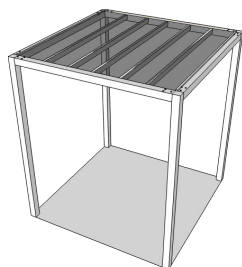

Ombreggiante - QRO

QUBA Telo Ombreggiante - QRO

Telo fisso ombreggiante in resistente PVC microforato resistente alle intemperie. Sotto struttura su barre trasversali dritte in alluminio in tinta e tiranti per telo. Possibilità di personalizzazione del telo con stampa in quadricromia, per un effetto unico.