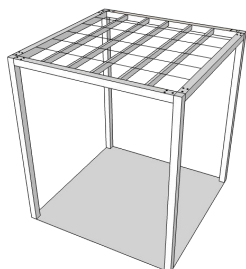

Cavi Rampicanti - QRP

QUBA Cavi Rampicanti - QRP

Copertura per rampicanti, con barre trasversali in alluminio in tinta con la struttura e cavetti in acciaio o corda in nylon adatta per rampicanti e piante verdi.